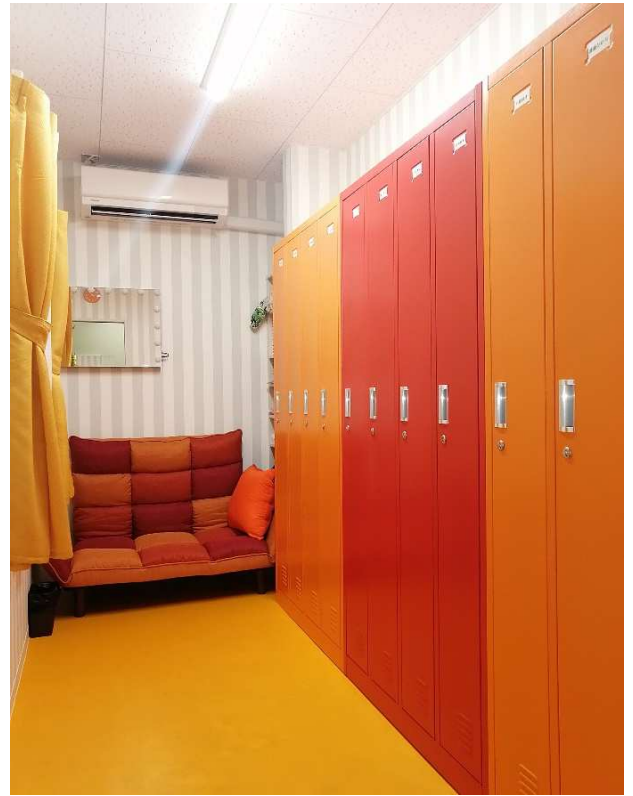

赤ちゃんの駅

授乳

おむつ替え

妊婦休憩&トイレ

こども用トイレ

授乳室として使えるMeetingRoom

折りたたみ式
お子様用
補助便座